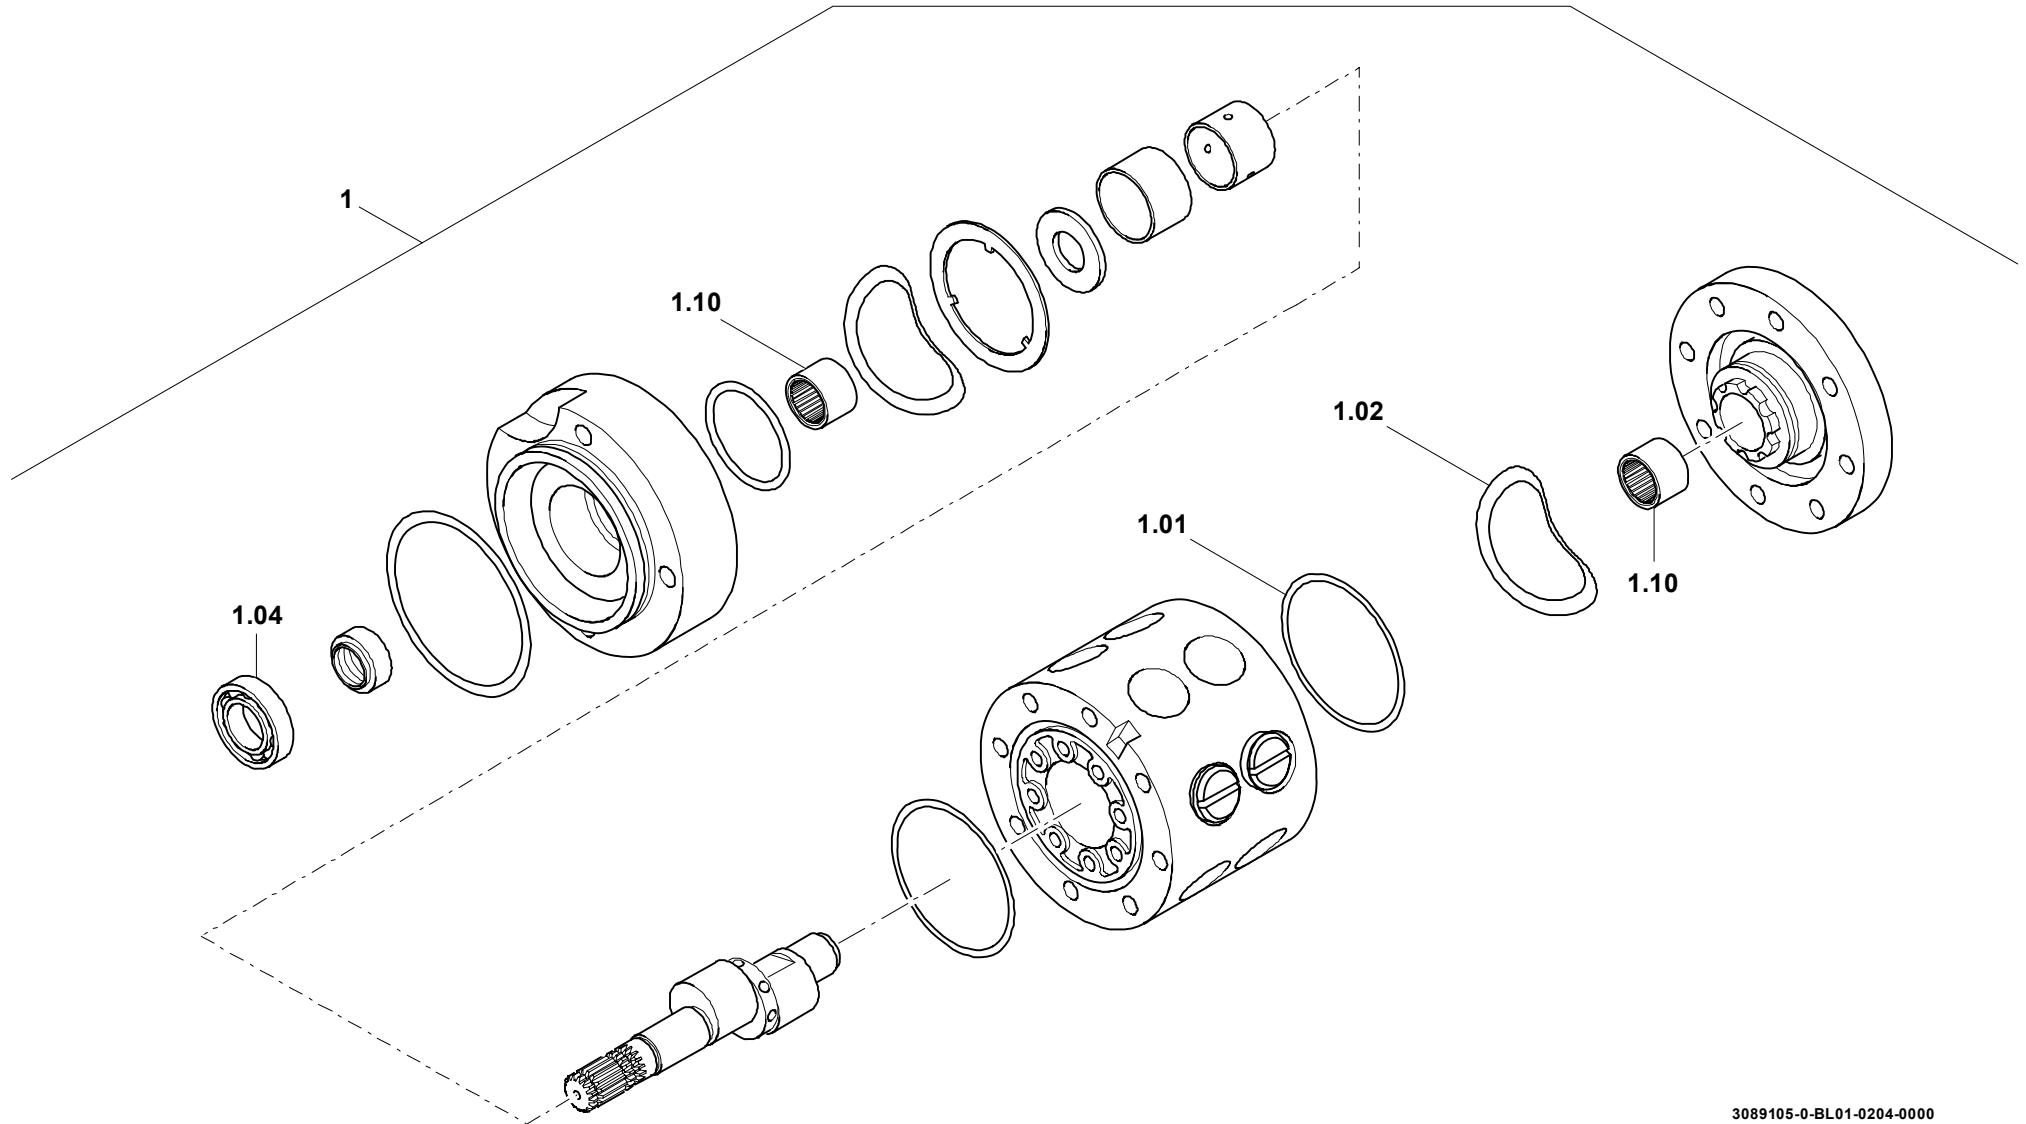

**GROVE**NOTLENKPUMPE  
EMERGENCY-STEERING PUMPBILDТАFEL  
PICTORIAL DISPLAYGMK 4080  
BE 504  
G 781

02.04

3089105-ETL #

1/1

3089105-0-BL01-0204-0000